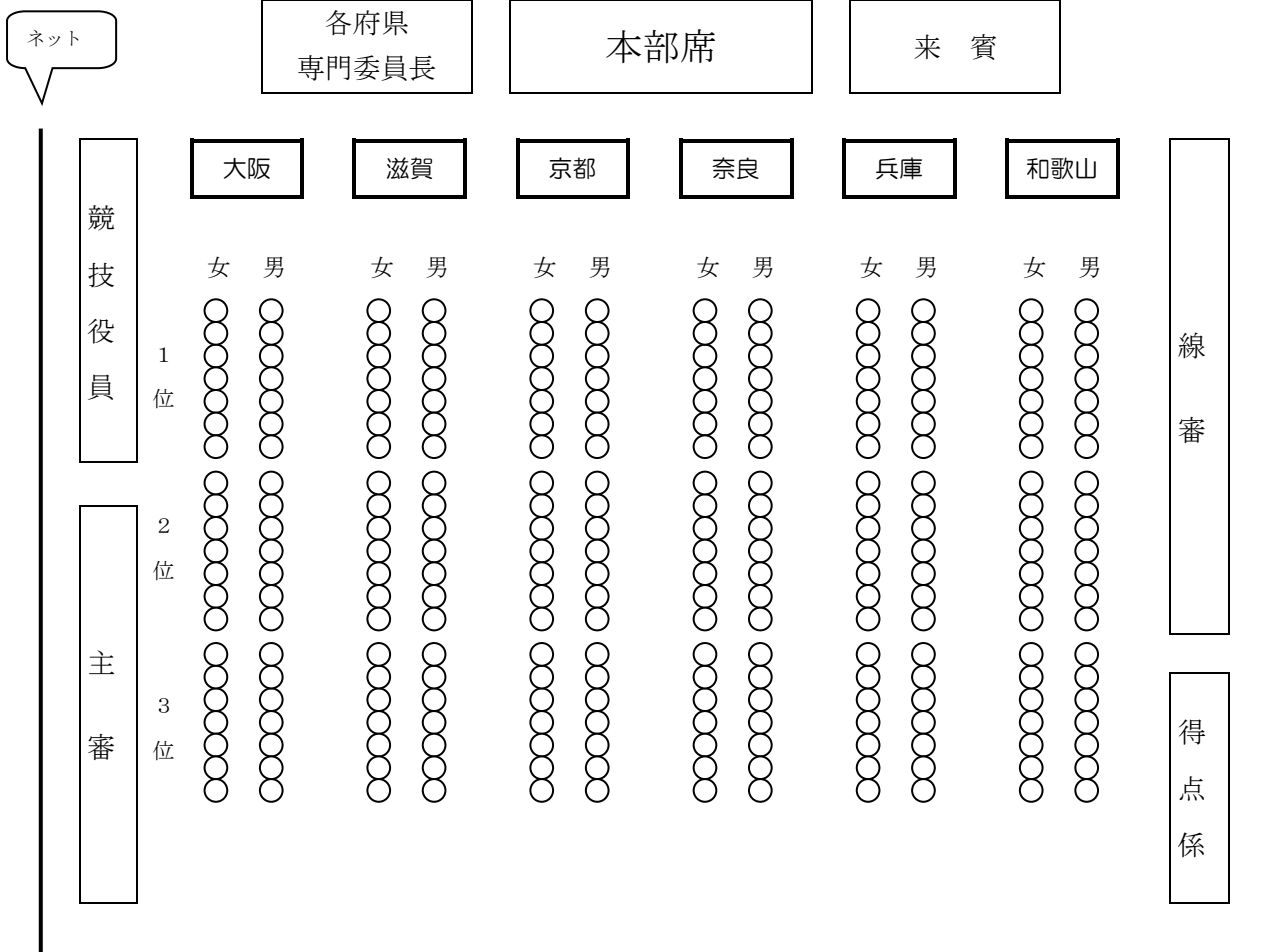

開会式・閉会式の隊形

8/8 (水) 9:30～ 団体戦開会式

- ・各校1列で、府県名のプラカードを先頭に整列して下さい。
- ・1位の学校が前に、その後ろに2位の学校が並んで下さい。
- ・男女各一列に並んで下さい。
- ・開会式の間、体育座りで座ってください。

8/9 (木) 9:30～ 個人戦開会式

- ・各府県1列で、府県名のプラカードを先頭に整列して下さい。
- ・シングルス1位、2位、3位、ダブルス1位、2位の順に並んで下さい。
- ・男女各一列に並んで下さい。
- ・開会式の間、体育座りで座ってください。

※各府県の先頭にプラカードを持った補助員がいます。

※9:25にアナウンスで集合指示をしますので、選手と大会関係者は全員フロアに集合し、上図のように整列して下さい。

※各校の応援生徒、保護者の方は、観覧席で開会式に協力して下さい。